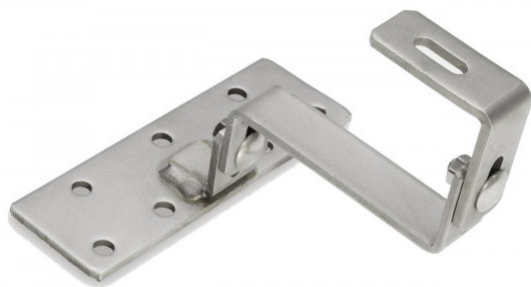

PRODUKTOVÝ LIST

NASTAVITELNÝ STŘEŠNÍ HÁK

Eshop kód: LS400540

PARAMETRY PRODUKTU

Výrobce

Rodigas

POPIS PRODUKTU

Nastavitelný střešní hák je vyroben z nerez oceli o síly 5 mm a je speciálně konstruován pro variabilní nastavení dle střešní konstrukce.