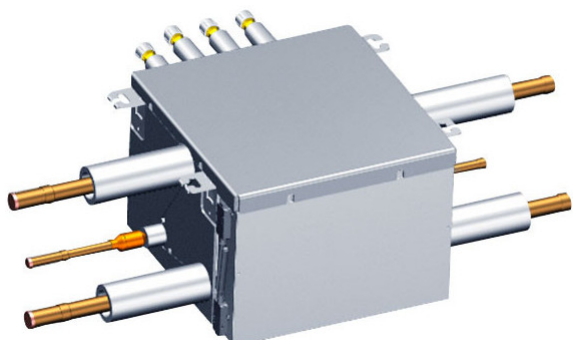

### VENTILOVÝ BOX 1+20 MRV5-RC

Eshop kód: VP4-450C

#### POPIS PRODUKTU

Ventilový box pro připojení skupiny až 20 vnitřních jednotek o max. výkonu menším než 45 kW.

Tzn., že v rámci jednoho systému MRV 5 mohou být např. jednotky zapojené na ventilový box "A" v režimu chlazení a jednotky zapojené na ventilový box "B" v režimu vytápění.

Box určený pro systémy MRV 5-RC. Boxy je možné skládat do sestavy 4 boxů o celkovém výkonu 80 KW