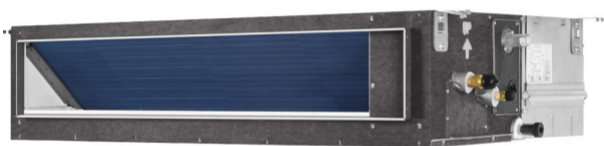

### KANÁLOVÁ JEDNOTKA 16 KW

Eshop kód: AD542MJERD

#### PARAMETRY PRODUKTU

Výkon chlazení (kW)	16
Výkon vytápění (kW)	18
Hlučnost vnitřní jednotky	42/38/34
Hmotnost vnitřní j. (Kg)	51,3
Chladivové potrubí - plyn (mm)	15,88
Chladivové potrubí - kapalina (mm)	9,52
Počet krabic balení	1
Výrobce	Haier

#### POPIS PRODUKTU

AD542MJERAD, Kanálová jednotka s disponibilním tlakem volitelným v 10ti krocích od 20 do 200 Pa. Volba disponibilního tlaku se provádí pomocí instalačního menu v nástěnném ovladači. Jednotky jsou vybaveny standardně čerpadlem kondenzátu.