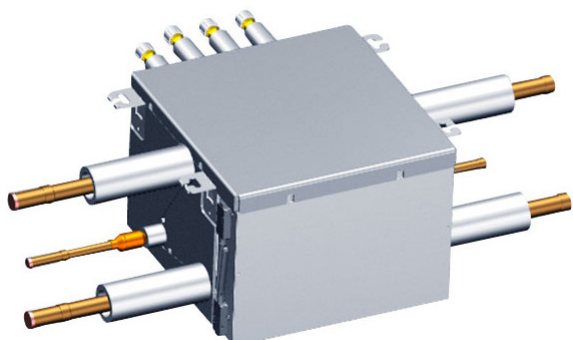

PRODUKTOVÝ LIST

VENTILOVÝ BOX 1+20 MRV5-RC

Kód: VP4-450B

PARAMETRY PRODUKTU

Počet krabic balení	1
Výrobce	Haier

POPIS PRODUKTU

Ventilový box pro připojení skupiny až 20 vnitřních jednotek o max. výkonu menším než 45 kW.

Tzn., že v rámci jednoho systému MRV 5 mohou být např. jednotky zapojené na ventilový box "A" v režimu chlazení a jednotky zapojené na ventilový box "B" v režimu vytápění.

Box určený pro systémy MRV 5-RC