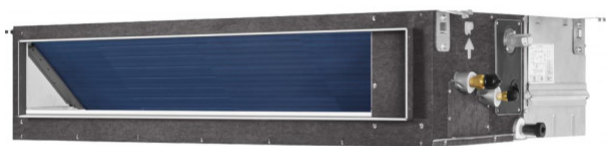

### KANÁLOVÁ JEDNOTKA 9,0 KW

Eshop kód: AD302MJERD

#### PARAMETRY PRODUKTU

Výkon chlazení (kW)	9,0
Výkon vytápění (kW)	10,0
Hlučnost vnitřní jednotky	36/33/30
Hmotnost vnitřní j. (Kg)	39,4
Chladivové potrubí - plyn (mm)	15,88
Chladivové potrubí - kapalina (mm)	9,52
Počet krabic balení	1
Výrobce	Haier

#### POPIS PRODUKTU

AD302MJERAD, Kanálová jednotka s disponibilním tlakem volitelným v 10ti krocích od 20 do 200 Pa. Volba disponibilního tlaku se provádí pomocí instalačního menu v nástěnném ovladači. Jednotky jsou vybaveny standardně čerpadlem kondenzátu.