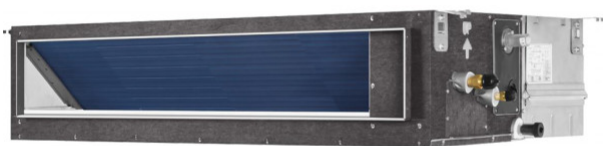

### KANÁLOVÁ JEDNOTKA 7,1 KW

Eshop kód: AD242MJERD

#### PARAMETRY PRODUKTU

Výkon chlazení (kW)	7,1
Výkon vytápění (kW)	8,0
Hlučnost vnitřní jednotky	34/31/29
Hmotnost vnitřní j. (Kg)	36,8
Chladivové potrubí - plyn (mm)	15,88
Chladivové potrubí - kapalina (mm)	9,52
Počet krabic balení	1
Výrobce	Haier

#### POPIS PRODUKTU

AD242MJERAD, Kanálová jednotka s disponibilním tlakem volitelným v 10ti krocích od 20 do 200 Pa. Volba disponibilního tlaku se provádí pomocí instalačního menu v nástěnném ovladači. Jednotky jsou vybaveny standardně čerpadlem kondenzátu.