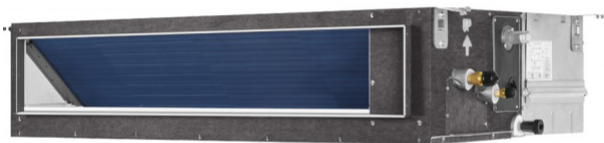

### KANÁLOVÁ JEDNOTKA 4,5 KW

Eshop kód: AD162MJERD

#### POPIS PRODUKTU

AD162MJERAD, Kanálová jednotka s disponibilním tlakem volitelným v 10ti krocích od 20 do 200 Pa. Volba disponibilního tlaku se provádí pomocí instalačního menu v nástěnném ovladači. Jednotky jsou vybaveny standardně čerpadlem kondenzátu.