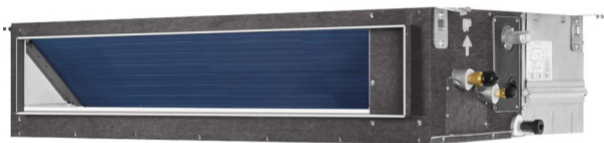

PRODUKTOVÝ LIST

KANÁLOVÁ JEDNOTKA 1,5 KW

Eshop kód: AD052MJERD

PARAMETRY PRODUKTU

Výkon chlazení (kW)	1,5
Výkon vytápění (kW)	1,7
Hlučnost vnitřní jednotky	29/27/25
Hmotnost vnitřní j. (Kg)	27
Chladivové potrubí - plyn (mm)	9,52
Chladivové potrubí - kapalina (mm)	6,35
Počet krabic balení	1
Výrobce	Haier

POPIS PRODUKTU

AD052MJERAD, Kanálová jednotka s disponibilním tlakem volitelným v 10ti krocích od 20 do 200 Pa. Volba disponibilního tlaku se provádí pomocí instalačního menu v nástěnném ovladači. Jednotky jsou vybaveny standardně čerpadlem kondenzátu.