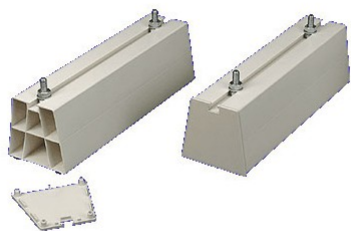

PRODUKTOVÝ LIST

PODSTAVNÉ NOHY H=100MM, L=1000 MM

Kód: 100SP

PARAMETRY PRODUKTU

POPIS PRODUKTU

Plastové podstavné nohy pod venkovní jednotky h=100mm, l=1000 mm. Dodáváno bez čelních krytů. Součástí nohy jsou fixační šrouby 2x. Min. objednatelné množství = 1 balení = 4 ks / 2 páry.