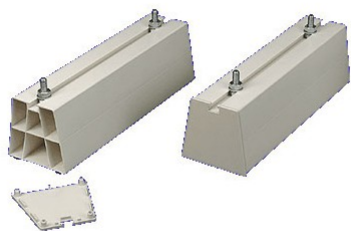

PRODUKTOVÝ LIST

PODSTAVNÉ NOHY H=100MM, L=450 MM

Eshop kód: 0450SP

PARAMETRY PRODUKTU

POPIS PRODUKTU

Plastové podstavné nohy pod venkovní jednotky h=100mm, l=450 mm. Dodáváno bez čelních krytů. Součástí nohy jsou fixační šrouby 2x.