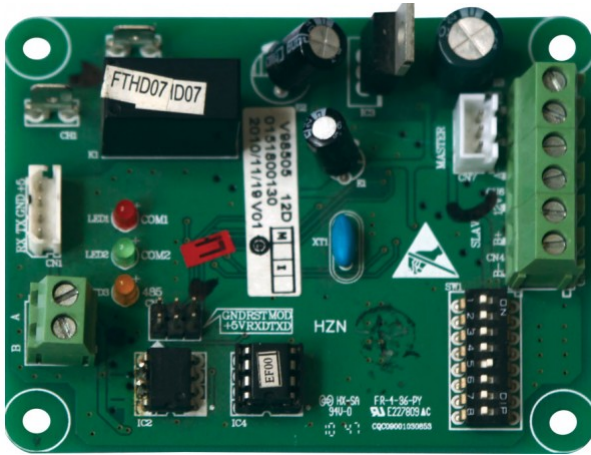

PRODUKTOVÝ LIST

MODUL YCJ-A002

Kód: YCJ-A002

PARAMETRY PRODUKTU

Počet krabic balení	1
Výrobce	Haier

POPIS PRODUKTU

Velmi chytrý a jednoduchý modul zajišťující řadu funkcí.
Realizuje:

- připojení single split jednotek na centrální ovladač a možnost centrálního ovládání MRV systémů včetně single split jednotek jedním centrálním ovladačem
- zapojení dvou single split jednotek pro server místnosti a přepínání provozu jednotek dle nastaveného času / rozložení provozních hodin
- automatické sepnutí obou připojených jednotek v případě nárustu teploty vzduchu na 28 nebo 32 °C (zvýšení výkonu)
- rozhraní pro připojení WiFi ovládání (WiFi Modulu) pro komerční jednotky
- ovládání single split jednotek protokolem Modbus RTU / RS485
- kontakt pro signalizaci obecného chybového stavu připojené jednotky