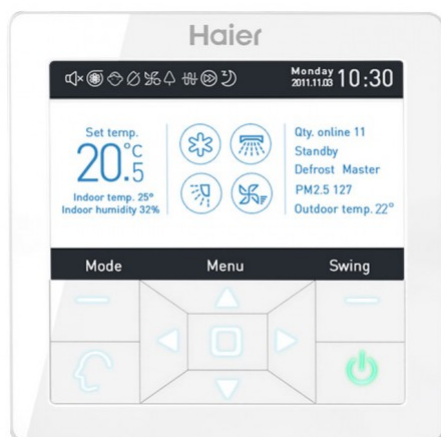

PRODUKTOVÝ LIST

NÁSTĚNNÝ OVLADAČ YR-E16A

Eshop kód: YR-E16A

PARAMETRY PRODUKTU

Počet krabic balení	1
Výrobce	Haier

POPIS PRODUKTU

Nástěnný ovladač s LCD displejem. Ovladač umožňuje individuální nebo skupinové ovládání až 16-ti vnitřních jednotek v jedné skupině (jednotné nastavení a provoz).

Ovladač je velmi elegantní "luxusní provedení" s dotykovými tlačítky. Je možné jej připojit ke všem vnitřním komerčním jednotkám nebo s využitím modulu WK-B i na nástěnné jednotky. Součástí ovladače je také servisní menu pro instalační firmy, ve kterém mohou nastavit řadu parametrů jednotek a zkontrolovat provozní údaje.

Mimo standardních funkcí zobrazení kvality vnitřního prostředí včetně relativní vlhkosti.