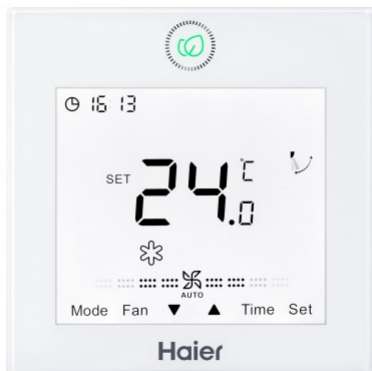

PRODUKTOVÝ LIST

NÁSTĚNNÝ OVLADAČ YR-E17

Eshop kód: YR-E17

PARAMETRY PRODUKTU

Počet krabic balení	1
Výrobce	Haier

POPIS PRODUKTU

Nástěnný ovladač s dotykovým LCD displejem 86x86x13,05 mm. Ovladač umožňuje individuální nebo skupinové ovládání až 16-ti vnitřních jednotek v jedné skupině (jednotné nastavení a provoz).

Ovladač je velmi elegantní, kompaktních rozměrů a je možné jej připojit ke všem vnitřním komerčním jednotkám nebo s využitím modulu WK-B i na nástěnné jednotky.