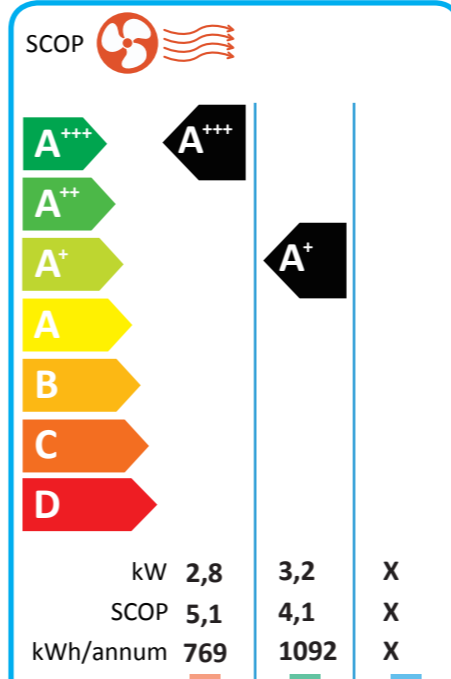

ENERG Y IJA
енергия · ενεργεια IE IA

Haier

AS35TADHRA-CLC/1U35MEEFRA-1

ENERGIA · ЕНЕРГИЯ · ΕΝΕΡΓΕΙΑ · ENERGIJA · ENERGY · ENERGIE · ENERGI
626/2011