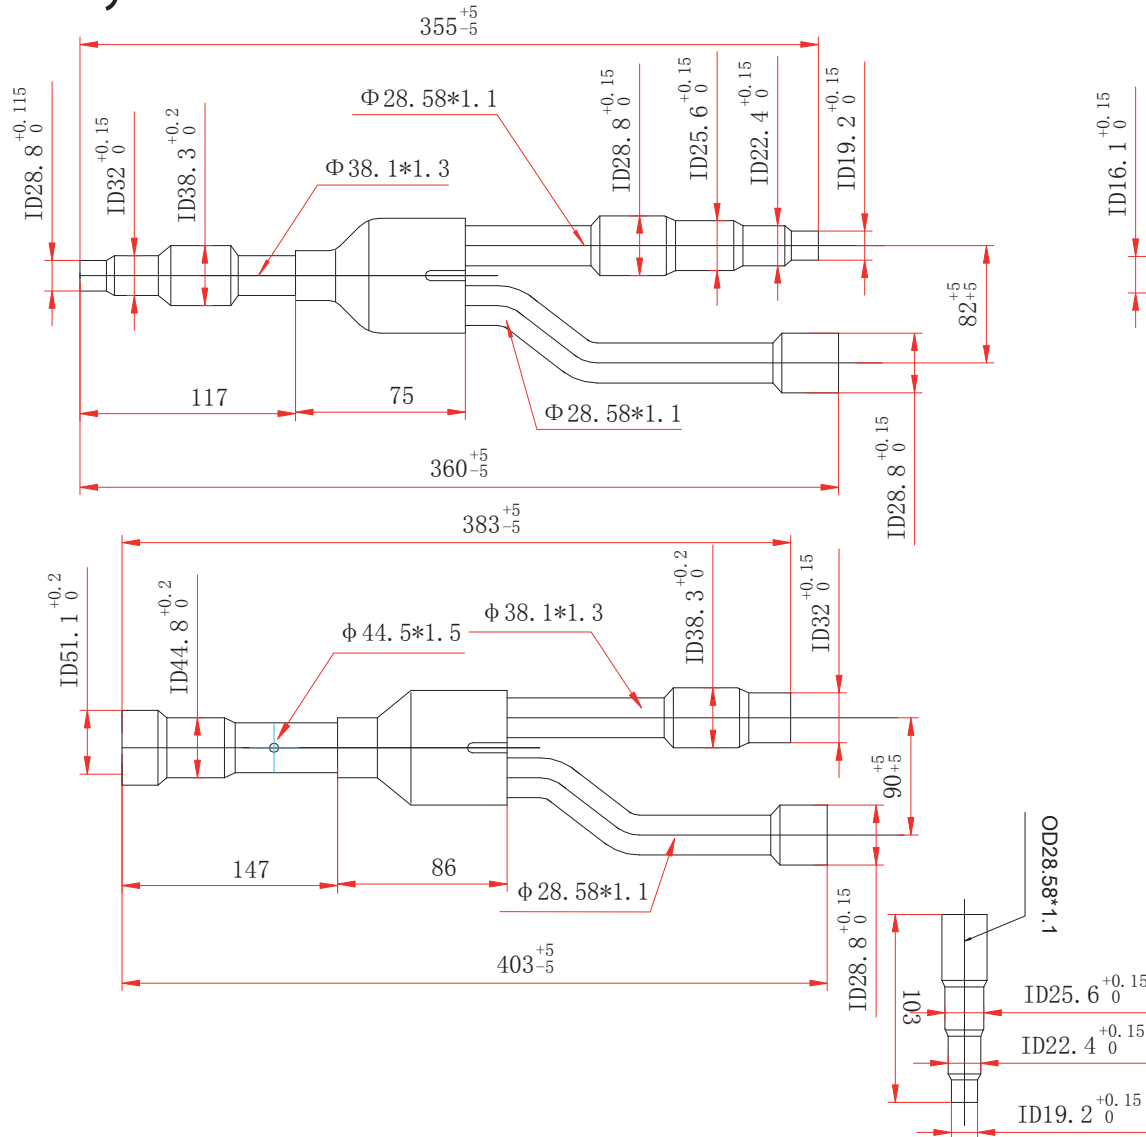

Spojka modulů pro MRV5 / 3 - modulový systém - HZG-30B

Plyn

Kapalina