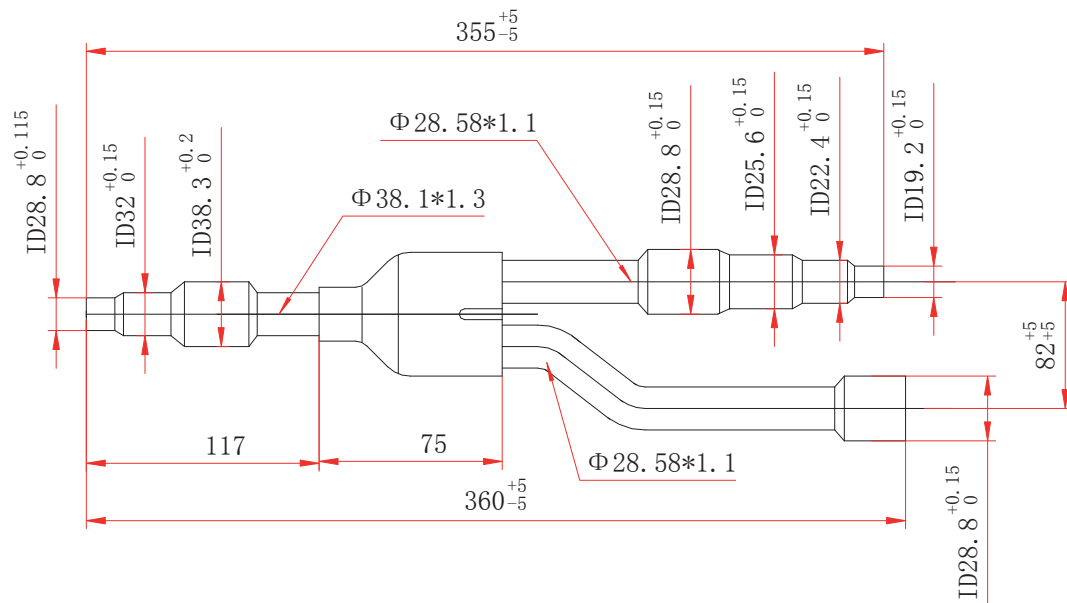

# Spojka modulů pro MRV5 / 2 - modulový systém - HZG-20B

Plyn

Kapalina