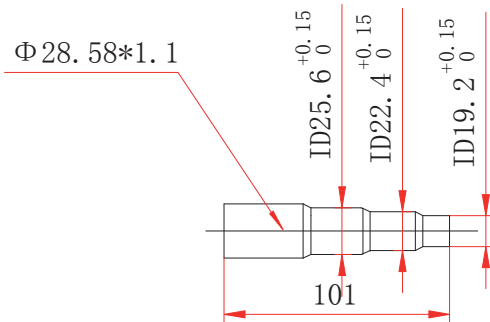

# Spojka modulů pro MRV5 / 2 - modulový systém - HZG-20B

Plyn

Kapalina